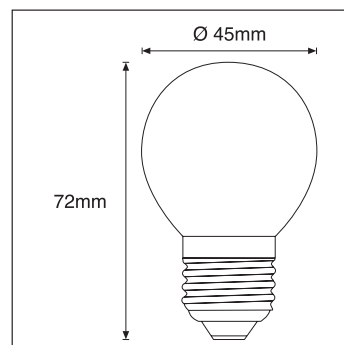

Nombre LED SPHERIC A45 LIES5 COLOR

Descripción Lámpara LED esférica tipo A45 con diferentes colores de luz, de 5W a 220V. No regulable.

Aplicaciones Iluminación decorativa

Referencia	LIES5AZ	LIES5RO	LIES5VE	LIES5VE
Flujo Luminoso			-	
Eficiencia			-	
Temp. Color	AZUL(455nm)	ROJO (625nm)	VERDE(518nm)	AMARILLO (609nm)
Consumo	5W			
CRI	>80			
Tensión	90-260Vac			
Ángulo	200°			
Factor de potencia	0,5			
Vida útil	25.000h			
Lum. Maint. @50K	L70 B50			
Driver	Incluido			
Regulación	No regulable			
Portalámparas	E27			
Índice de protección	IP 20			
Material	Polímero			
Peso	25 gr			
Temp. de trabajo	-20 a 40°C			

LUXLIGHT se reserva el derecho de modificar las especificaciones

Acabado

1
BLANCO